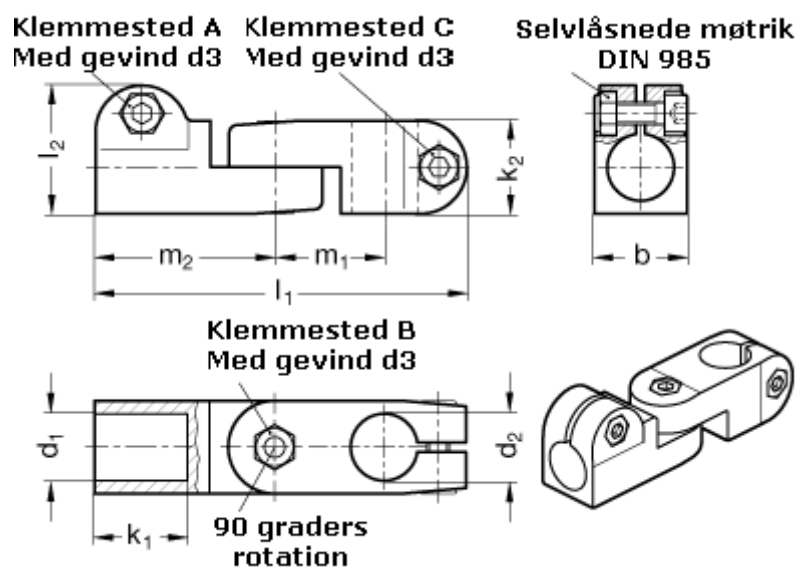

Varenummer: 20283B12B162SW
Beskrivelse: E+G laskeforbindelse
GN283-B12-B16-2-SW

Mål

b = 25	m1 = 29.5
d1 = B12	m2 = 48.5
d2 = B16	
d3 = M 6	
k1 = 25	
k2 = 25	
l1 = 100	
l2 = 34.5	